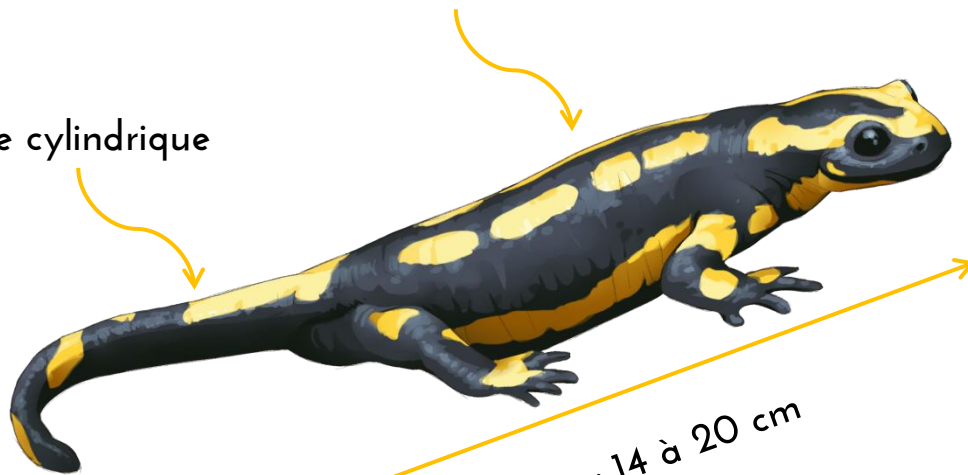

## Fiche d'identification de la Salamandre tachetée, adulte et larve.

### ADULTE

Peau noire, lisse, tachetée de jaune

Queue cylindrique

Longueur : 14 à 20 cm

### LARVE

Peau sombre

Tâches claires à la base des pattes

Longueur : 3 à 5 cm

Les tâches, sur le reste du corps, apparaissent chez les larves plus âgées.